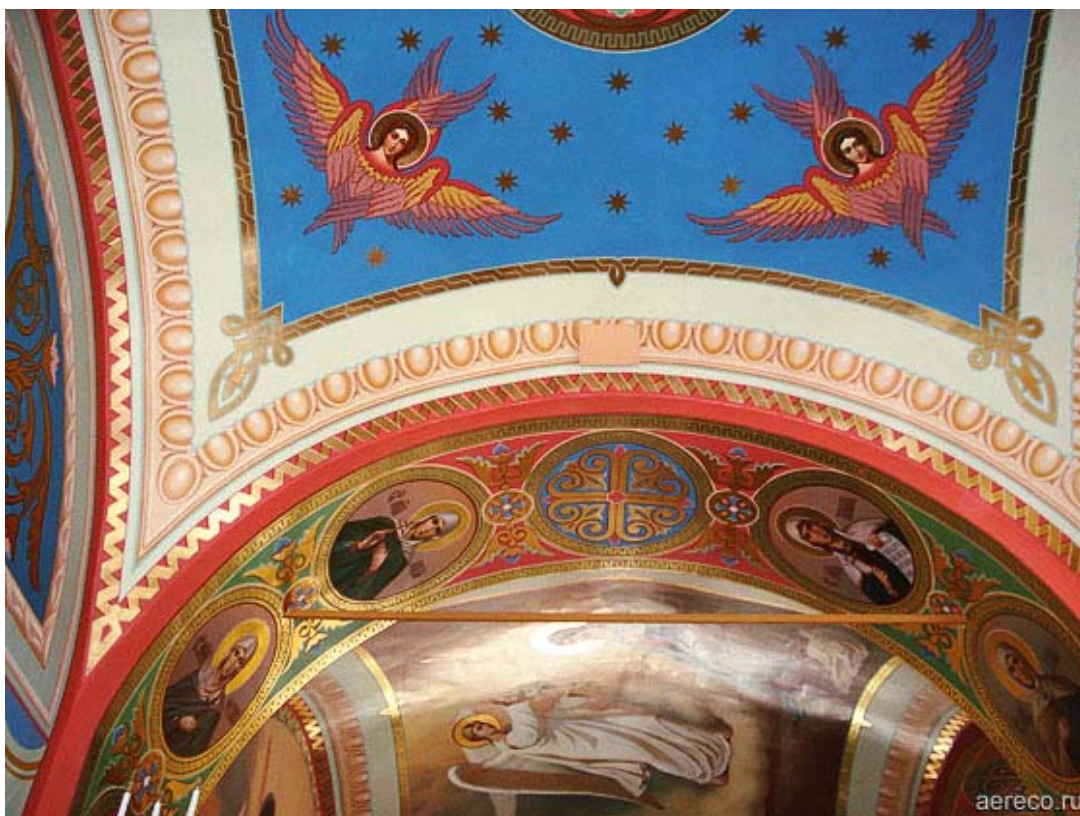

**Храм.** Московская область, село Шарапово.

Установлена механическая система вентиляции Аегесо с вентилятором VEC.

Установщик: ООО «Мастерстрой».

Троицкий храм в селе Шарапово Московской области.

1. Внешний вид окна с наружными козырьками ASAM.
2. Приточные клапаны EMM, установленные в верхней части окна.

Внутреннее убранство храма с еле заметным вытяжным устройством, замаскированным под настенную роспись в верхней правой части свода арки.

Пример сочетание превосходной внутренней отделки храма и элементов (вытяжное устройство) механической системы вентиляции.

Центральный вентилятор VEC, установленный над трапезной храма.